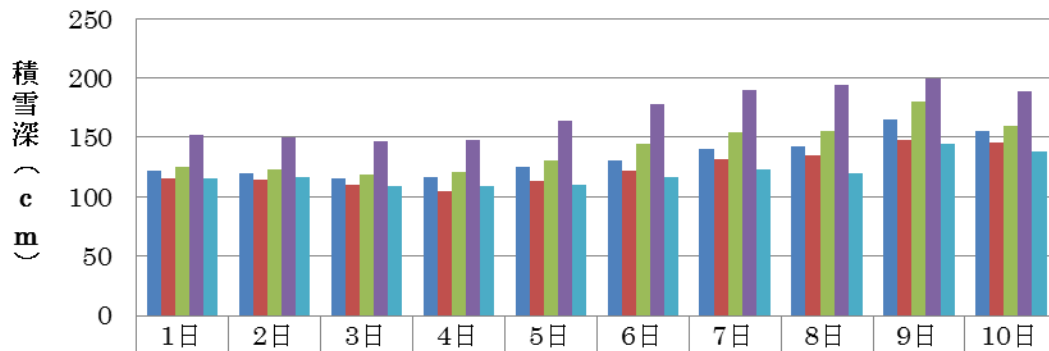

平成25年度積雪量調査 (2月1日～10日)

	1日	2日	3日	4日	5日	6日	7日	8日	9日	10日
■ 古口	122	120	115	117	125	130	140	142	165	155
■ 向名高	115	114	110	105	113	122	132	135	148	146
■ 下本郷	125	123	119	121	130	145	154	155	180	160
■ 平根	152	150	147	148	164	178	190	194	200	189
■ 杉沢	115	116	109	109	110	116	123	120	145	138