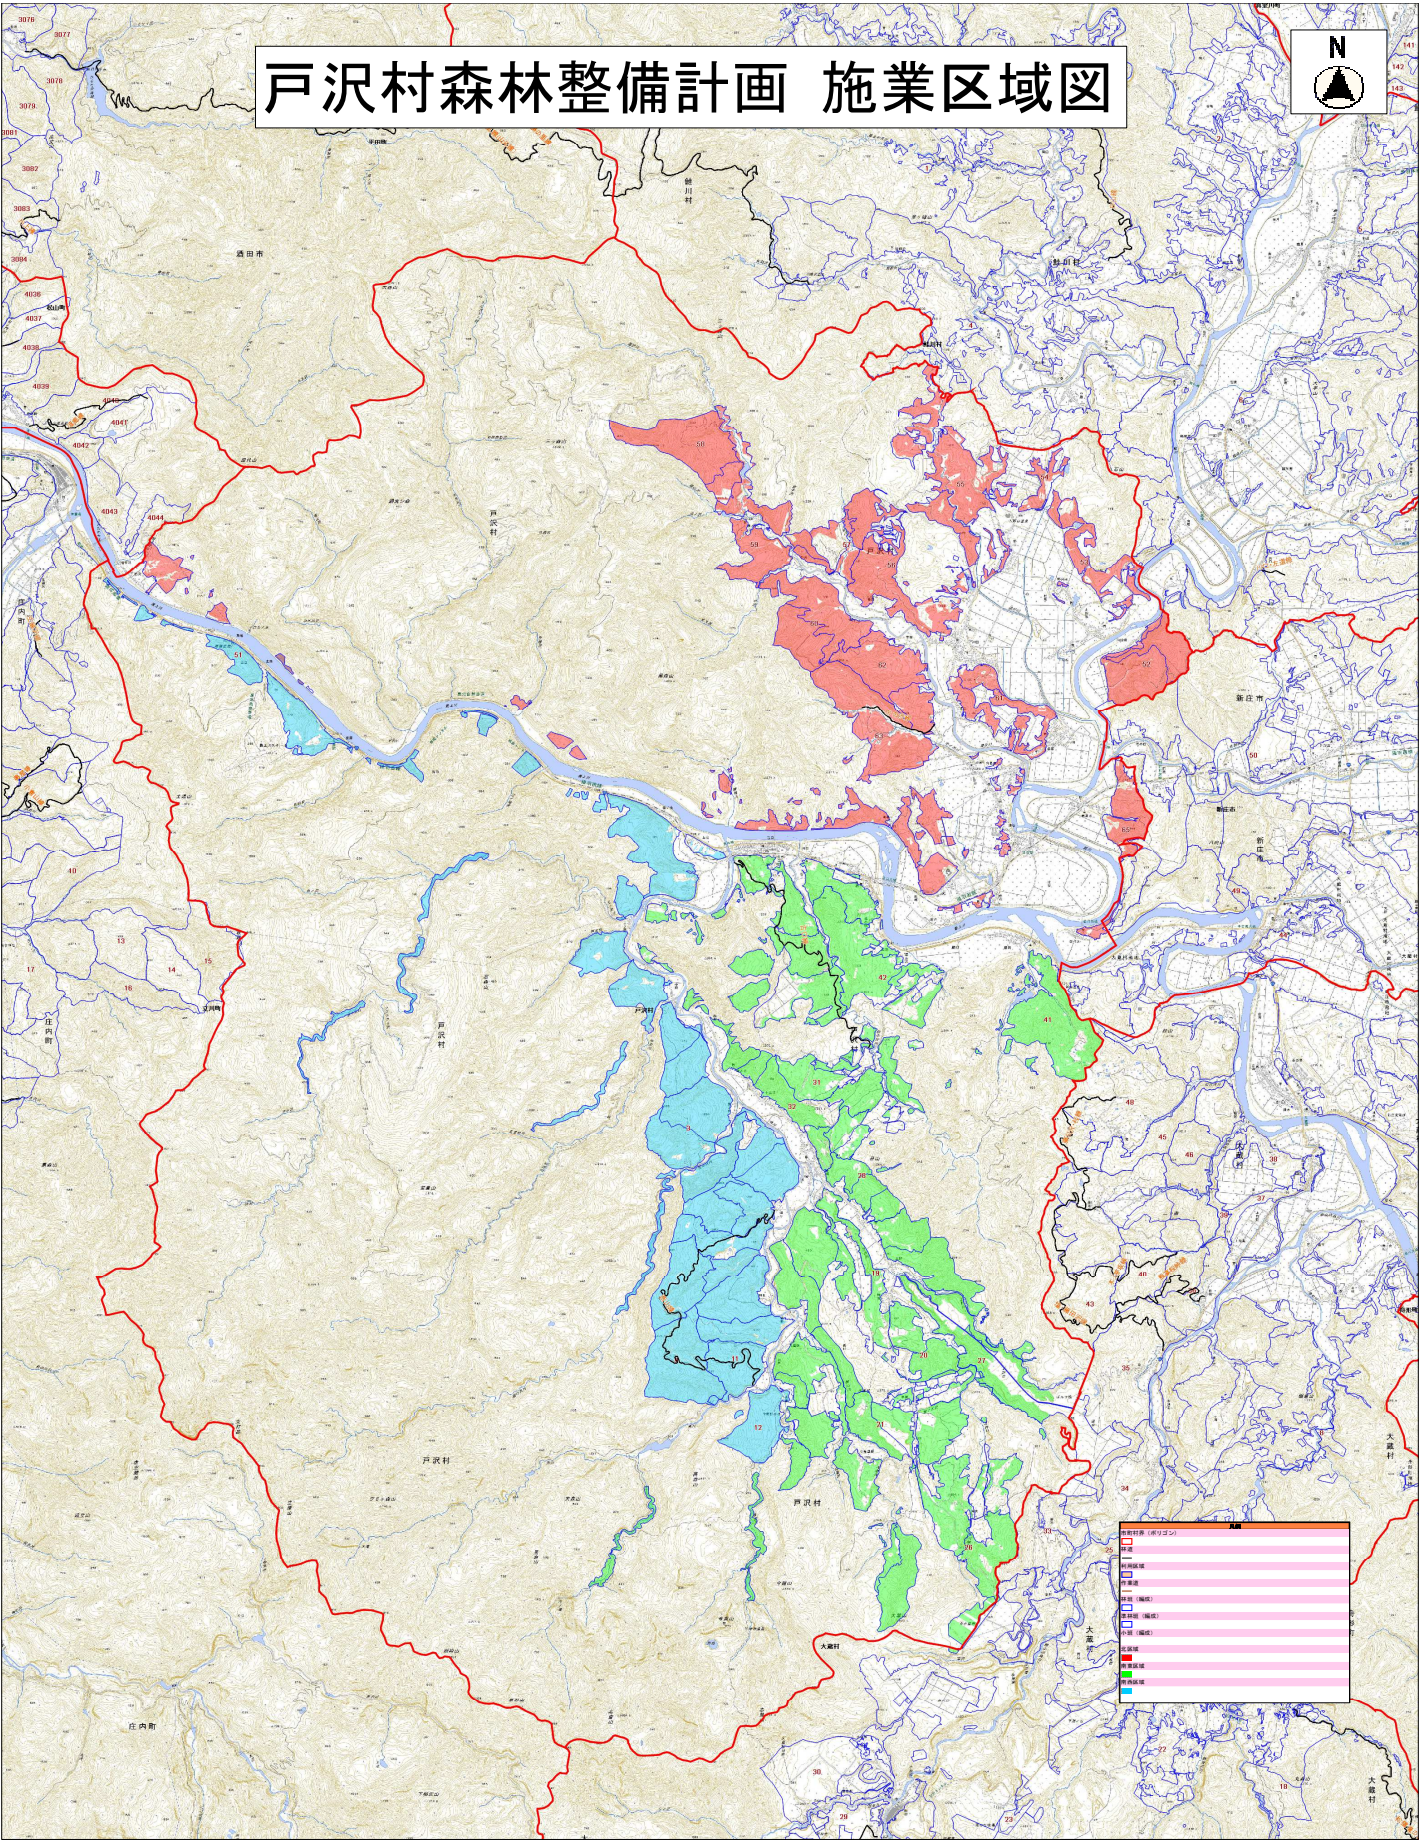

# 戸沢村森林整備計画 施業区域図

この森林計画図は、空中写真等の間接調査法により調査・作成しており、所有界、面積等土地に関する諸権利について証明するものではない。  
この地図は、国土地理院長の承認を得て、同院発行の電子地形図25000を複製したものである。(承認番号 平30情複、第1541号)

縮尺 1 : 25000