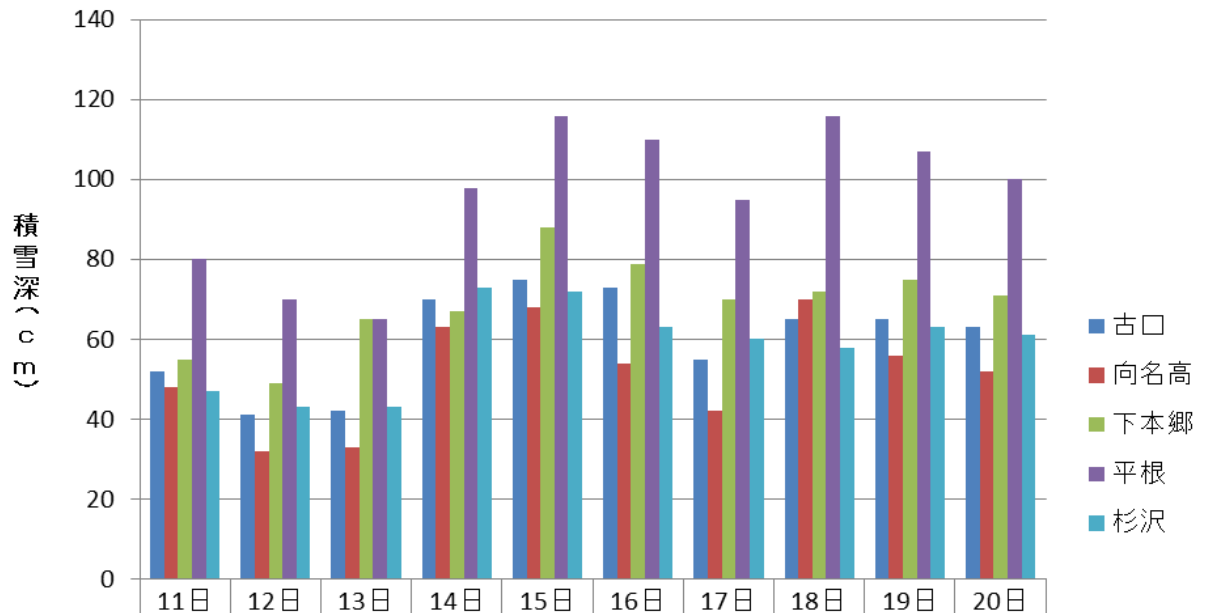

平成26年度 積雪量調査 (12/11～12/20)

■ 古口	52	41	42	70	75	73	55	65	65	63
■ 向名高	48	32	33	63	68	54	42	70	56	52
■ 下本郷	55	49	65	67	88	79	70	72	75	71
■ 平根	80	70	65	98	116	110	95	116	107	100
■ 杉沢	47	43	43	73	72	63	60	58	63	61