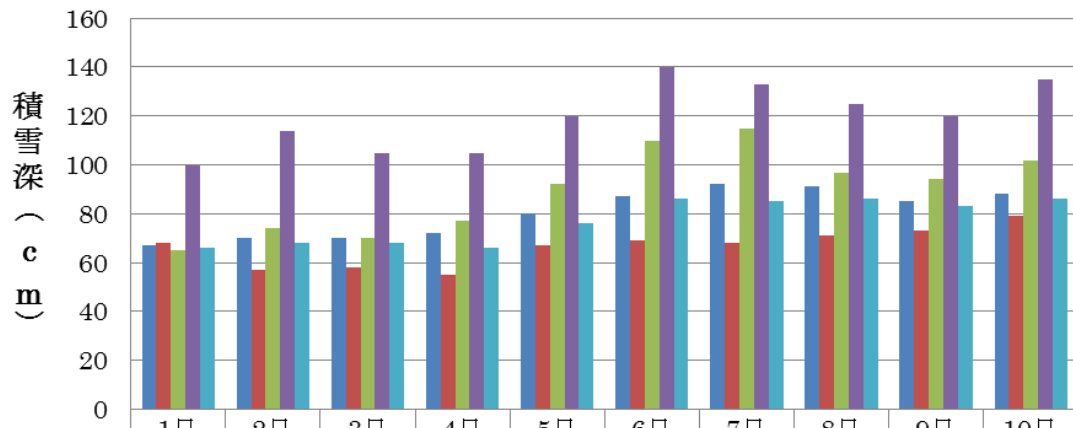

平成25年度 積雪量調査 (1月1日～1月10日)

	1日	2日	3日	4日	5日	6日	7日	8日	9日	10日
■古口	67	70	70	72	80	87	92	91	85	88
■向名高	68	57	58	55	67	69	68	71	73	79
■下本郷	65	74	70	77	92	110	115	97	94	102
■平根	100	114	105	105	120	140	133	125	120	135
■杉沢	66	68	68	66	76	86	85	86	83	86