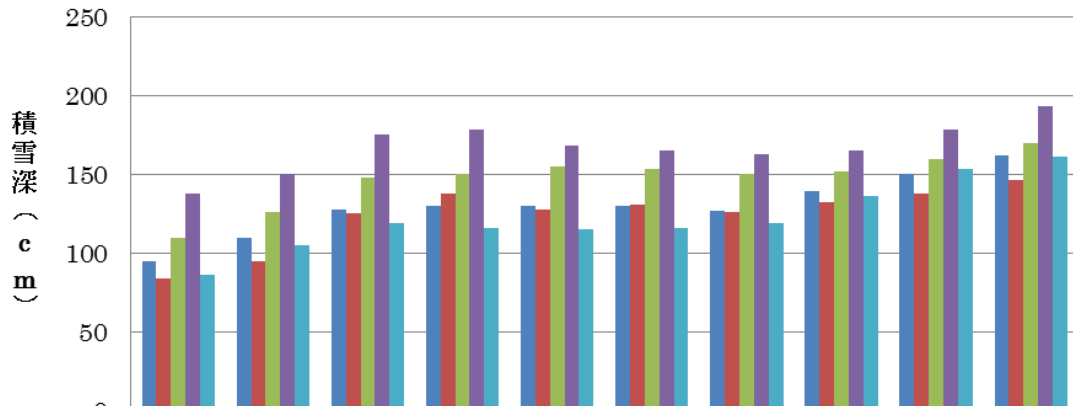

平成25年度 積雪量調査 (1月11日～1月20日)

	11日	12日	13日	14日	15日	16日	17日	18日	19日	20日
■古口	95	110	128	130	130	130	127	139	150	162
■向名高	84	95	125	138	128	131	126	132	138	146
■下本郷	110	126	148	150	155	153	150	152	160	170
■平根	138	150	175	178	168	165	163	165	178	193
■杉沢	86	105	119	116	115	116	119	136	153	161