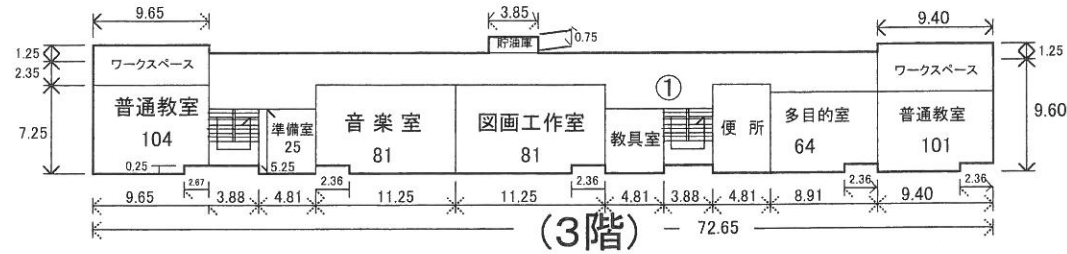

# 平成24年度

理科室	81m <sup>2</sup>
音楽室	81m <sup>2</sup>
図画工作室	81m <sup>2</sup>
準備室	50m <sup>2</sup> 2室×25m <sup>2</sup> =
合計	293m <sup>2</sup>

1室×64m <sup>2</sup> =	64m <sup>2</sup>
2室×101m <sup>2</sup> =	202m <sup>2</sup>
2室×104m <sup>2</sup> =	208m <sup>2</sup>
合計	474m <sup>2</sup>