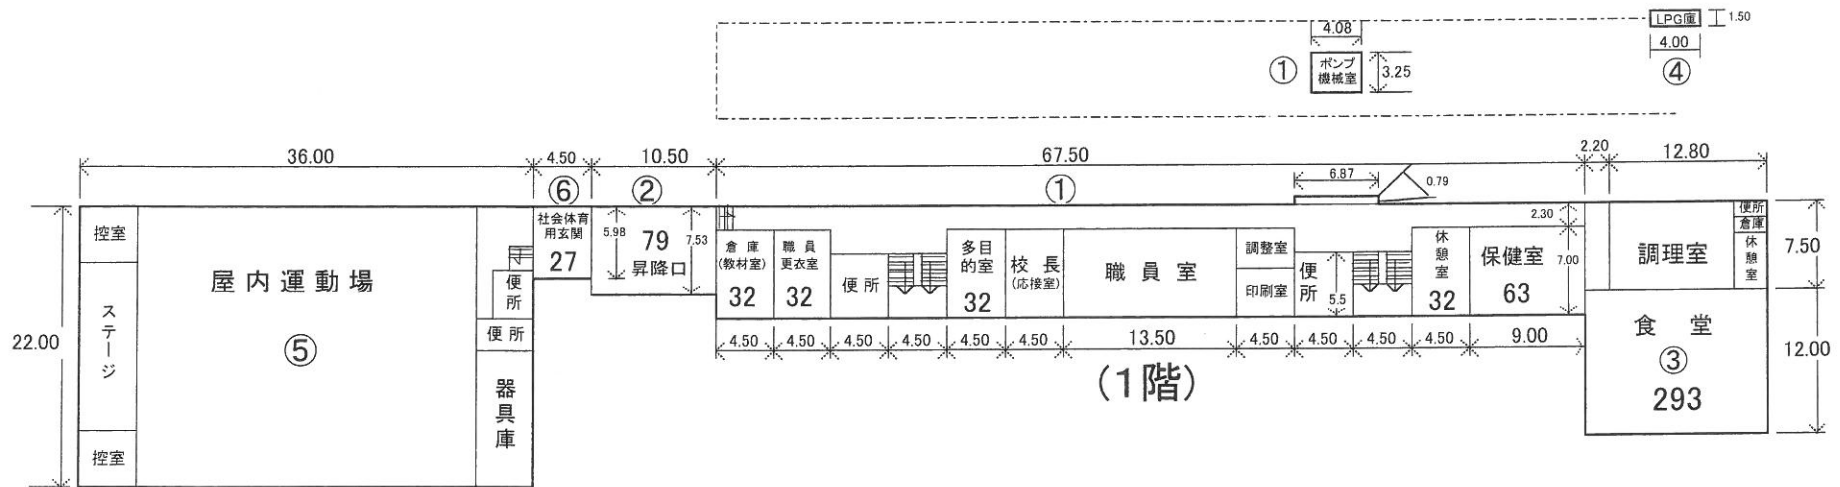

# 平成24年度

施設の配置図	縮尺	1/600	m	学校名	山口小学校	調査番号			整理番号			215		
						(都道府県)	(市町村)	(学 校)	(都道府県)	(市町村)	(学 校)			
						0	6	3	6	7	0	3	7	2

普通教室の総面積
5室 × 63m <sup>2</sup> = 315m <sup>2</sup>

特別教室の総面積	
理 科 室	84m <sup>2</sup>
音 楽 室	84m <sup>2</sup>
家 庭 科 室	84m <sup>2</sup>
コンピュータ室	63m <sup>2</sup>
特別活動室	149m <sup>2</sup>
準備室	25m <sup>2</sup> × 3室 = 75m <sup>2</sup>
図 書 室	63m <sup>2</sup>
cd	