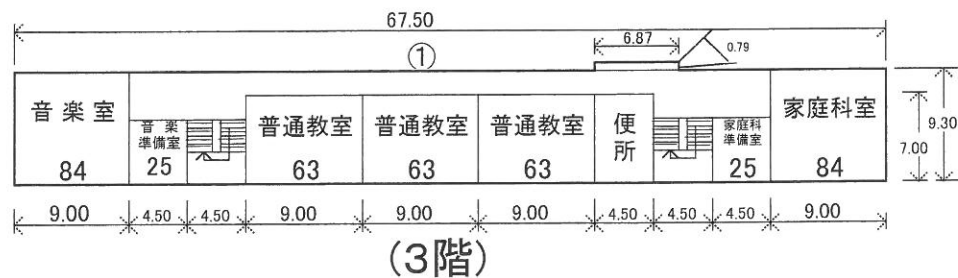

# 平成24年度

施設の配置図	縮尺	1/600	m	学校名	山口小学校	調査番号			整理番号			215		
						(都道府県)	(市町村)	(学 校)	(都道府県)	(市町村)	(学 校)			
						0	6	3	6	7	0	3	7	2

普通教室の総面積
5室 × 63m <sup>2</sup> = 315m <sup>2</sup>

特別教室の総面積	
理 科 室	84m <sup>2</sup>
音 楽 室	84m <sup>2</sup>
家 庭 科 室	84m <sup>2</sup>
コンピュータ室	63m <sup>2</sup>
特別活動室	149m <sup>2</sup>
準備室	25m <sup>2</sup> × 3室 = 75m <sup>2</sup>
図 書 室	63m <sup>2</sup>
cd	