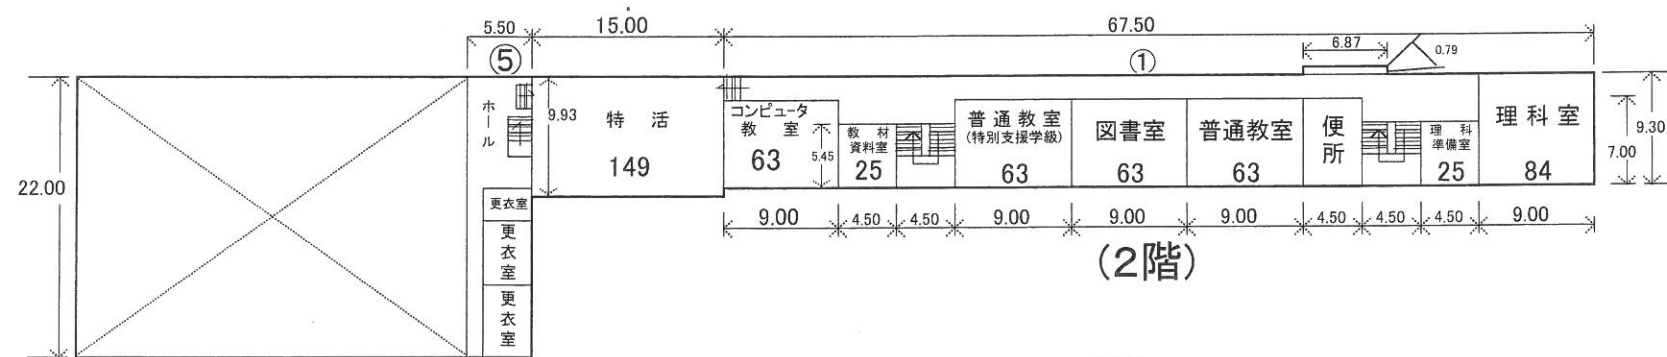

# 平成24年度

施設の配置図	縮尺	1/600	m	学校名	山口小学校	調査番号			整理番号			215		
						(都道府県)	(市町村)	(学 校)	(都道府県)	(市町村)	(学 校)			
						0	6	3	6	7	0	3	7	2

普通教室の総面積
5室 × 63m <sup>2</sup> = 315m <sup>2</sup>

特別教室の総面積	
理 科 室	84m <sup>2</sup>
音 楽 室	84m <sup>2</sup>
家 庭 科 室	84m <sup>2</sup>
コンピュータ室	63m <sup>2</sup>
特別活動室	149m <sup>2</sup>
準備室	25m <sup>2</sup> × 3室 = 75m <sup>2</sup>
図 書 室	63m <sup>2</sup>
cd	